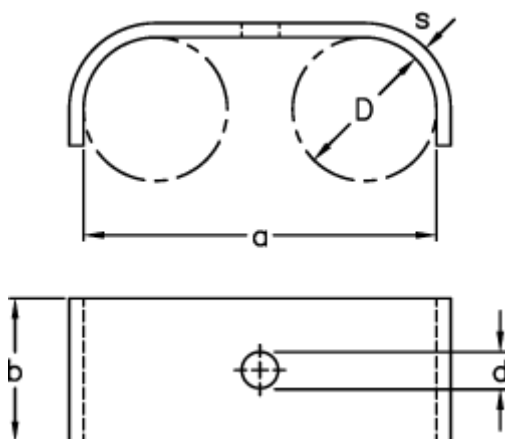

Varenummer: 025227000020
Beskrivelse: Norma rørbøjle type 522
BSN 2x20x20x2 W1

Mål

$$a = 48$$

$$b = 20$$

$$D = 20$$

$$d = 7$$

$$s = 2$$